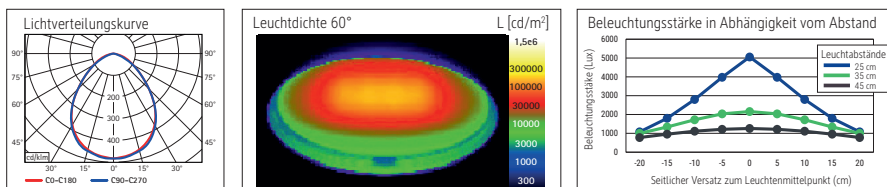

LED-Tischleuchte MAULspace, dimmbar

- **Preisattraktives dimmbares Modell**
- **Besonderes Designelement: Leicht konvex geformte Arme**
- **Extrem sparsam: Moderne LED-Technik**
- **Hohe Energie-Effizienz**
- **Stabil: Arm in filigraner Optik aus eloxiertem Aluminium**
- **Technisches Sicherheitskonzept Made by MAUL**
- 5-Stufen-Dimmer mit Touchfeld-Bedienung am Leuchtenfuß

Beleuchtungsstärke Leuchte:	2160 Lux bei 35 cm Abstand
Farbtemperatur je Lichtquelle:	4000 Kelvin (neutralweiß)
Anzahl Lichtquellen:	1
Energieeffizienzklasse je Lichtquelle:	E (Spektrum A bis G)
Gewichteter Energieverbrauch je Lichtquelle:	6 kWh/1000 h
Lebensdauer je Lichtquelle (L70B50):	20000 h
Nutzlichtstrom je Lichtquelle:	691 Lumen
Fuß:	Standfuß
Material:	Arm: Aluminium eloxiertFuß: Beschwerungseinlage, schreibtischschonende Unterlage
Maße:	Höhe: 46 cm - Arm: Länge unten 40.5 cm, Länge oben 40 cm - Kopf: 12,7x10,8 cm - Fuß: Ø 21x16,5 cm
Bewegung:	Kopf: Neigbar, Drehbar - Arm: Neigbar
Position Schalter:	Leuchtenkopf

Art.-Nr.	Farbe	EAN-Code	Zollcode	Kabellänge ca.	Schutzklasse	VE.	Packungsmaße/cm/VE	Gewicht (kg)
820 21 95	silber	4002390062688	94052040	1,80 m	II Eurosteckernetzteil	1 St.	47 x 23 x 19	2,23 kg